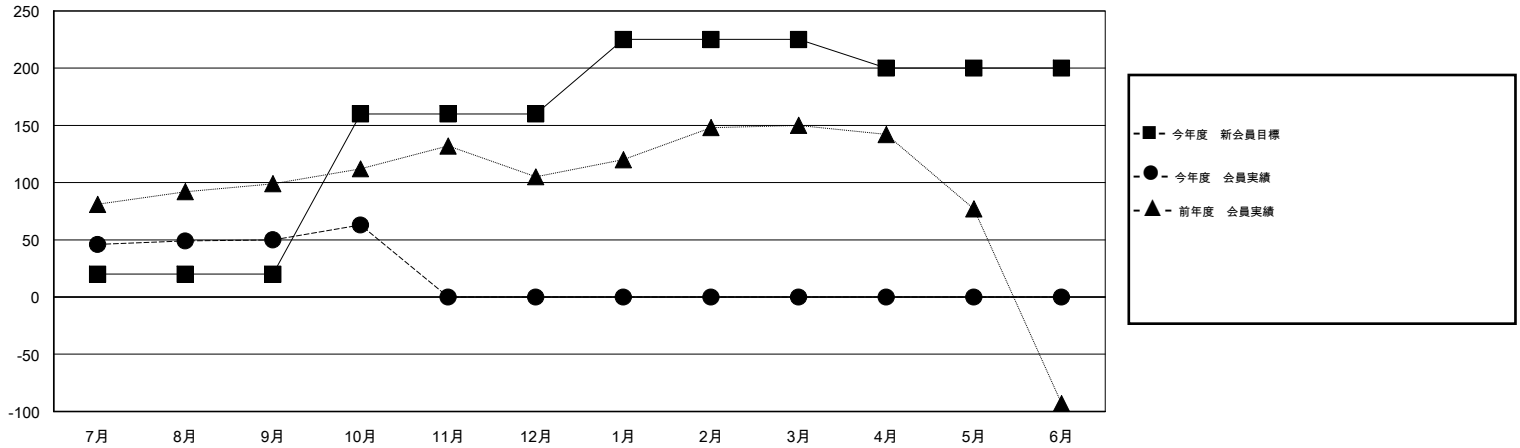

# MONTHLY MEMBERSHIP PROGRESS REPORT

District 335 C

Results as of: 10/31/2016

GMT: Masayoshi Maruyama

地域 JAPAN

GMT会則地域 5-Jap

クラブ				
結果 : 2016-2017				
四半期	新クラブ目標	新クラブ	解散クラブ	純増 / 減
7月/8月/9月	0	0	4	-4
10月/11月/12月	0	0	0	0
1月/2月/3月	1	0	0	0
4月/5月/6月	1	0	0	0

名				
結果 : 2016-2017				
四半期	新会員目標	チャーターメン バー / 新会員	退会者	純増 / 減
7月/8月/9月	20	130	80	50
10月/11月/12月	140	27	14	13
1月/2月/3月	65	0	0	0
4月/5月/6月	-25	0	0	0

新クラブ目標及び実績累計

会員目標及び実績累計

解散クラブ: 4	68 CLUBS OF 119 一名以上の新会員を登録	男女別
		男性 3,446 (83.70%)
		女性 671 (16.30%)
退会者	健康診断データはこちら	家族会員 773
物故会員 12		世帯主 367
クラブ解散 0		世帯主以外 406
その他 82		
合計 94		