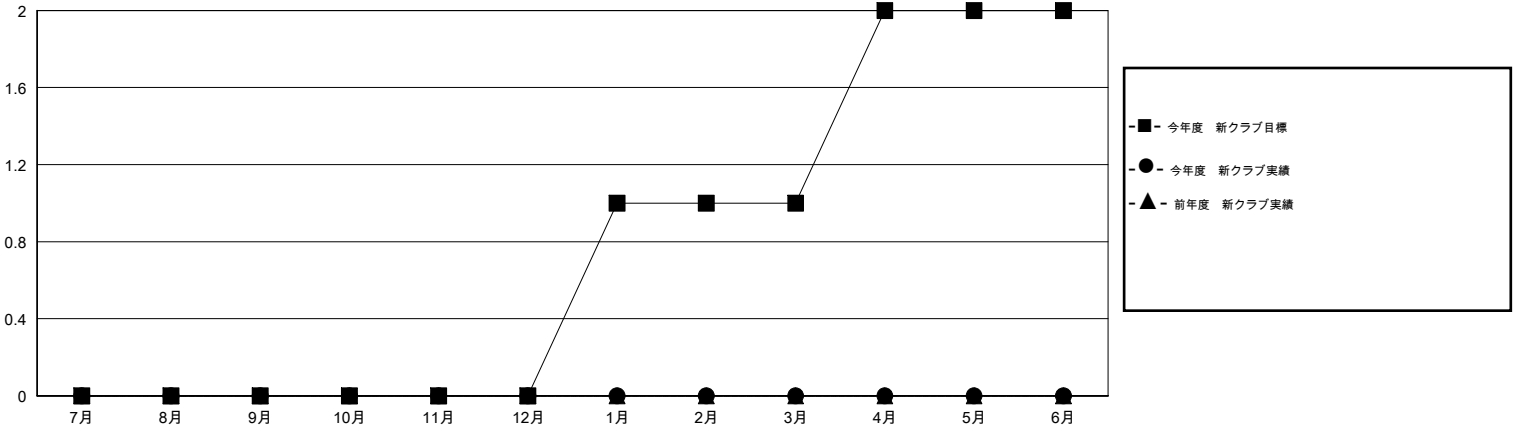

# MONTHLY MEMBERSHIP PROGRESS REPORT

District 335 C

Results as of: 10/31/2016

GMT: Masayoshi Maruyama

地域 JAPAN

GMT会則地域 5-Jap

クラブ				
結果 : 2016-2017				
四半期	新クラブ目標	新クラブ	解散クラブ	純増 / 減
7月/8月/9月	0	0	4	-4
10月/11月/12月	0	0	0	0
1月/2月/3月	1	0	0	0
4月/5月/6月	1	0	0	0

名				
結果 : 2016-2017				
四半期	新会員目標	チャーターメン バー / 新会員	退会者	純増 / 減
7月/8月/9月	20	130	80	50
10月/11月/12月	140	27	14	13
1月/2月/3月	65	0	0	0
4月/5月/6月	-25	0	0	0

新クラブ目標及び実績累計

会員目標及び実績累計

解散クラブ: 4	68 CLUBS OF 119 一名以上の新会員を登録	男女別
		男性 3,446 (83.70%)
		女性 671 (16.30%)
退会者	健康診断データはこちら	家族会員 773
物故会員 12		世帯主 367
クラブ解散 0		世帯主以外 406
その他 82		
合計 94		